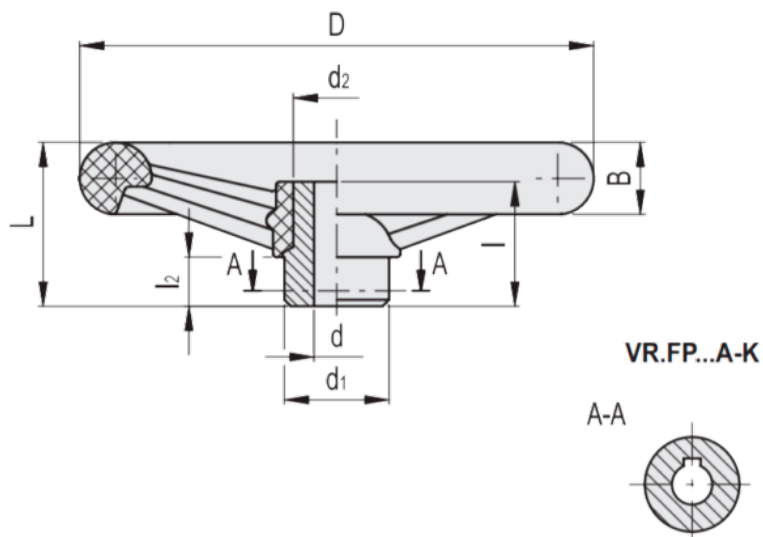

Varenummer: 23017781126K  
 Beskrivelse: E+G Håndhjul  
 VR.300 FP-A26-K

## Mål

VR.FP-A

B	= 32	l	= 56
b	= 8	L	= 78
C (N*m)	= 800	L (J)	= 33
D	= 288	l2	= 15
d1	= 58	t	= 29.3
d2	= 47		
d'''	=		
d''''	=		